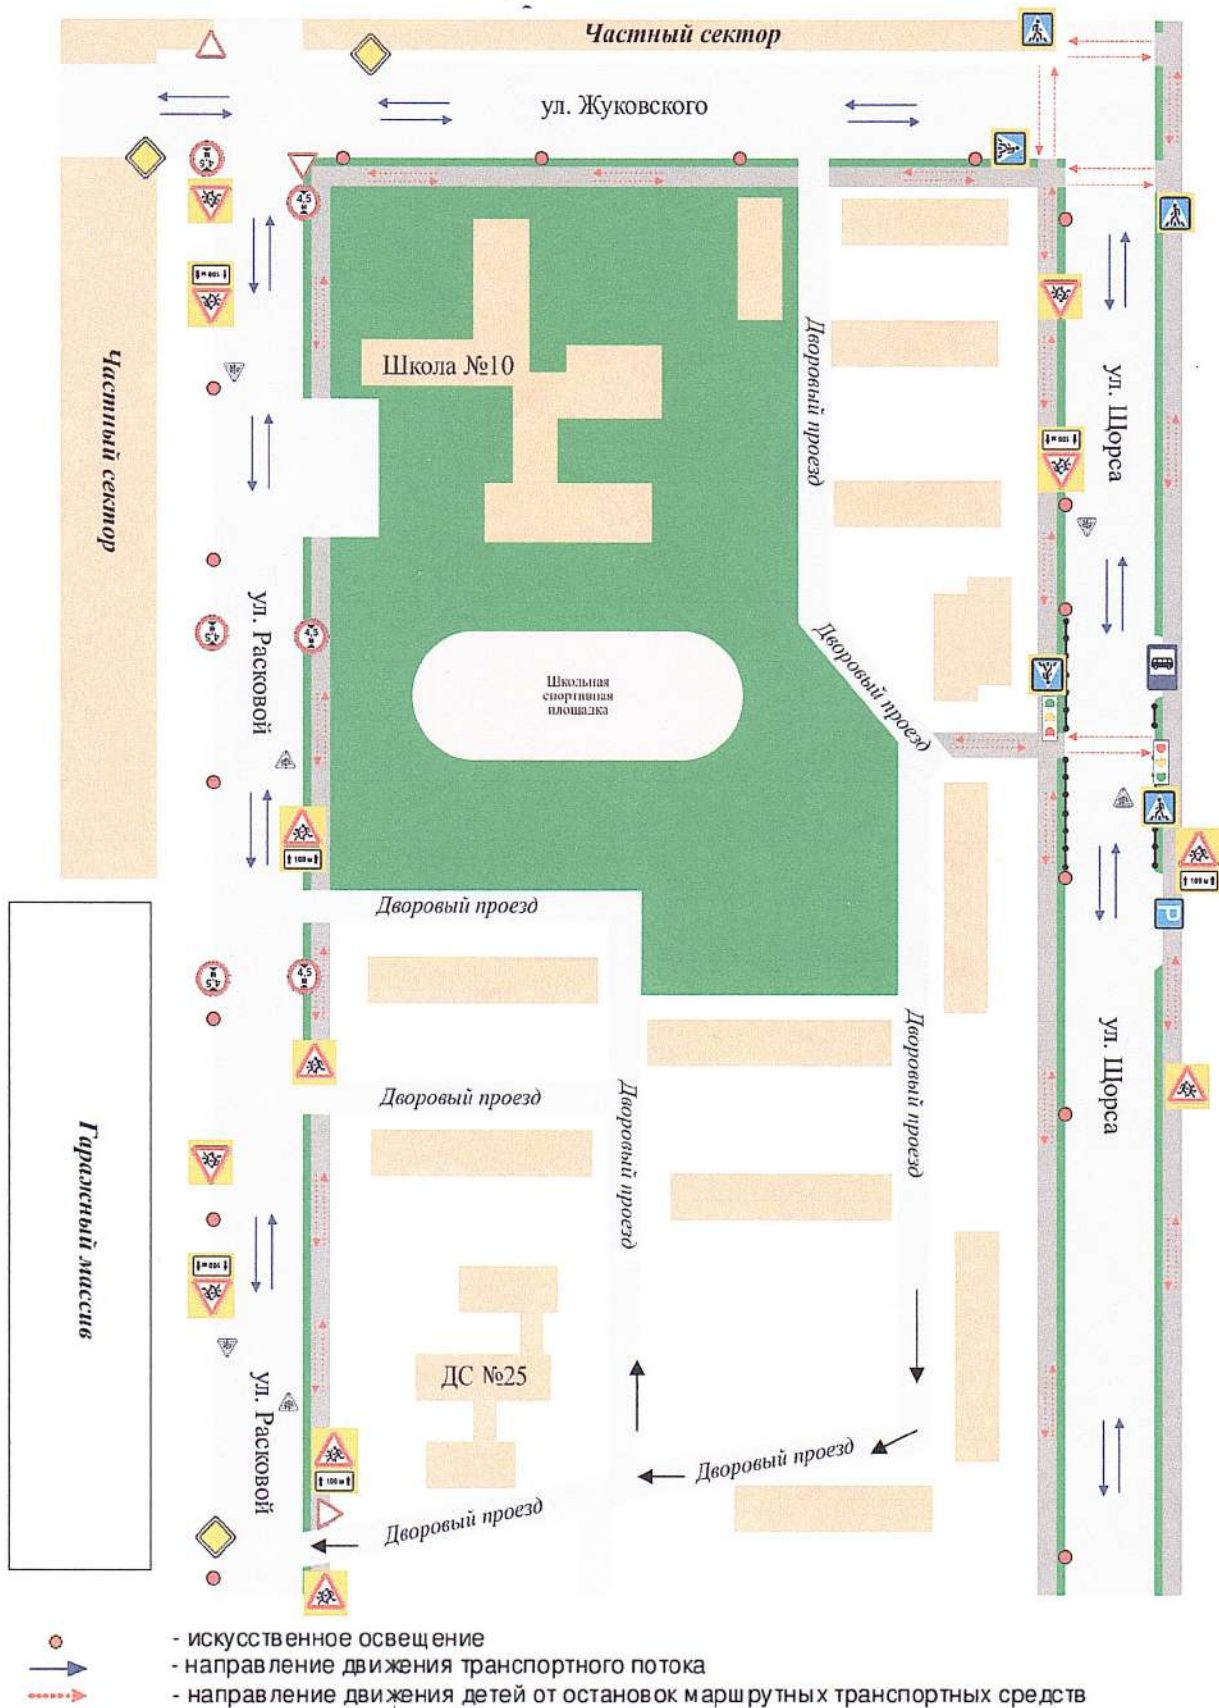

ПОИСКОВО-СПАСАТЕЛЬНЫЙ ОТРЯД-8-84639-2-39-92

Содержание

- I. План-схемы СП «детский сад «Березка» ГБОУ СОШ №10 г.о. Чапаевск
 1. План – схема района расположения СП «детский сад «Березка», пути движения транспортных средств и детей (воспитанников).
 2. Схема организации дорожного движения в непосредственной близости от СП «детский сад «Березка» с размещением соответствующих технических средств организации дорожного движения, маршруты движения детей и расположение парковочных мест.
 3. Пути движения транспортных средств к местам разгрузки/погрузки и рекомендуемые безопасные пути передвижения детей по территории образовательной организации.

План – схема расположения СП «детский сад «Березка», пути движения транспортных средств и детей (воспитанников)

**Пути движения транспортных средств к местам разгрузки/погрузки
рекомендуемые безопасные пути передвижения детей по территории
образовательной организации**

Схема организации дорожного движения в непосредственной близости от СП «детский сад «Березка» с размещением соответствующих технических средств организации дорожного движения, маршруты движения детей и расположение парковочных мест