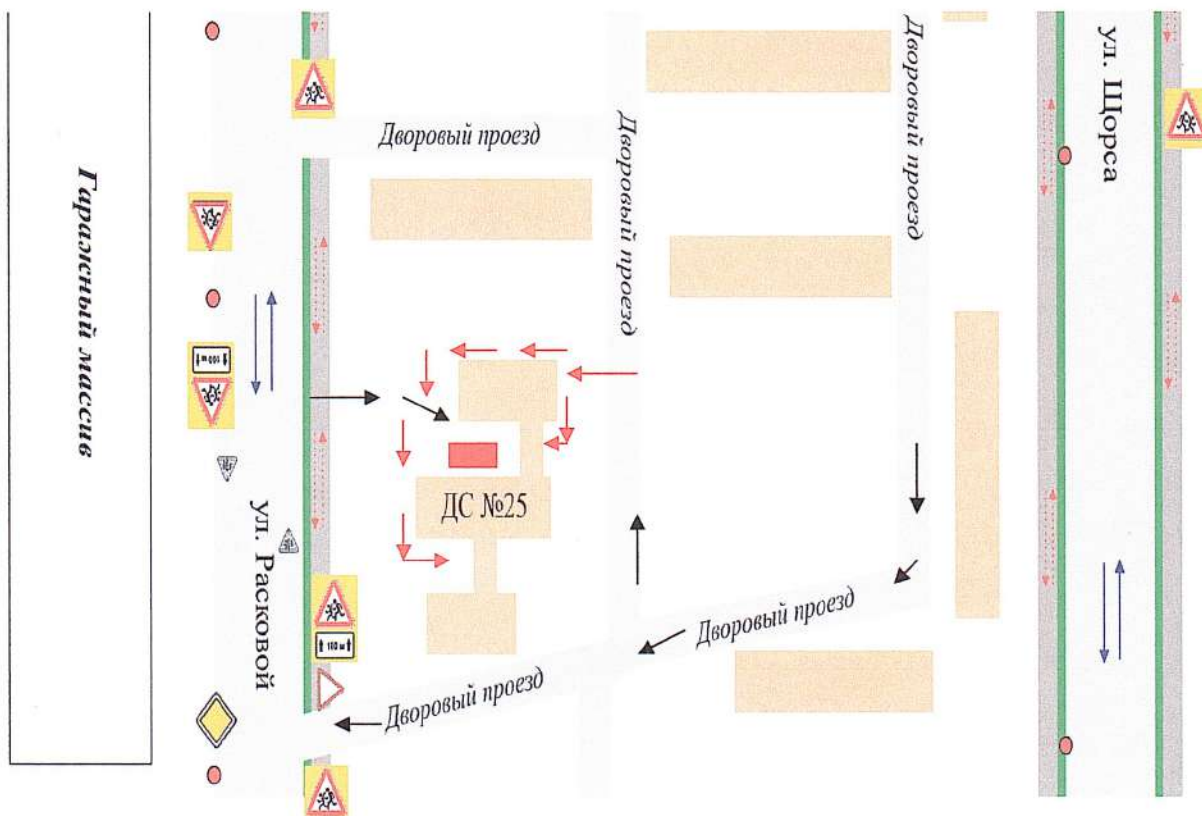

ПОИСКОВО-СПАСАТЕЛЬНЫЙ ОТРЯД-8-84639-2-39-92

Содержание

- I. План-схемы СП «детский сад «Березка» ГБОУ СОШ №10 г.о. Чапаевск
 1. План – схема района расположения СП «детский сад «Березка», пути движения транспортных средств и детей (воспитанников).
 2. Схема организации дорожного движения в непосредственной близости от СП «детский сад «Березка» с размещением соответствующих технических средств организации дорожного движения, маршруты движения детей и расположение парковочных мест.
 3. Пути движения транспортных средств к местам разгрузки/погрузки и рекомендуемые безопасные пути передвижения детей по территории образовательной организации.

План – схема расположения СП «детский сад «Березка», пути движения транспортных средств и детей (воспитанников)

**Пути движения транспортных средств к местам разгрузки/погрузки
рекомендуемые безопасные пути передвижения детей по территории
образовательной организации**

Схема организации дорожного движения в непосредственной близости от СП «детский сад «Березка» с размещением соответствующих технических средств организации дорожного движения, маршруты движения детей и расположение парковочных мест