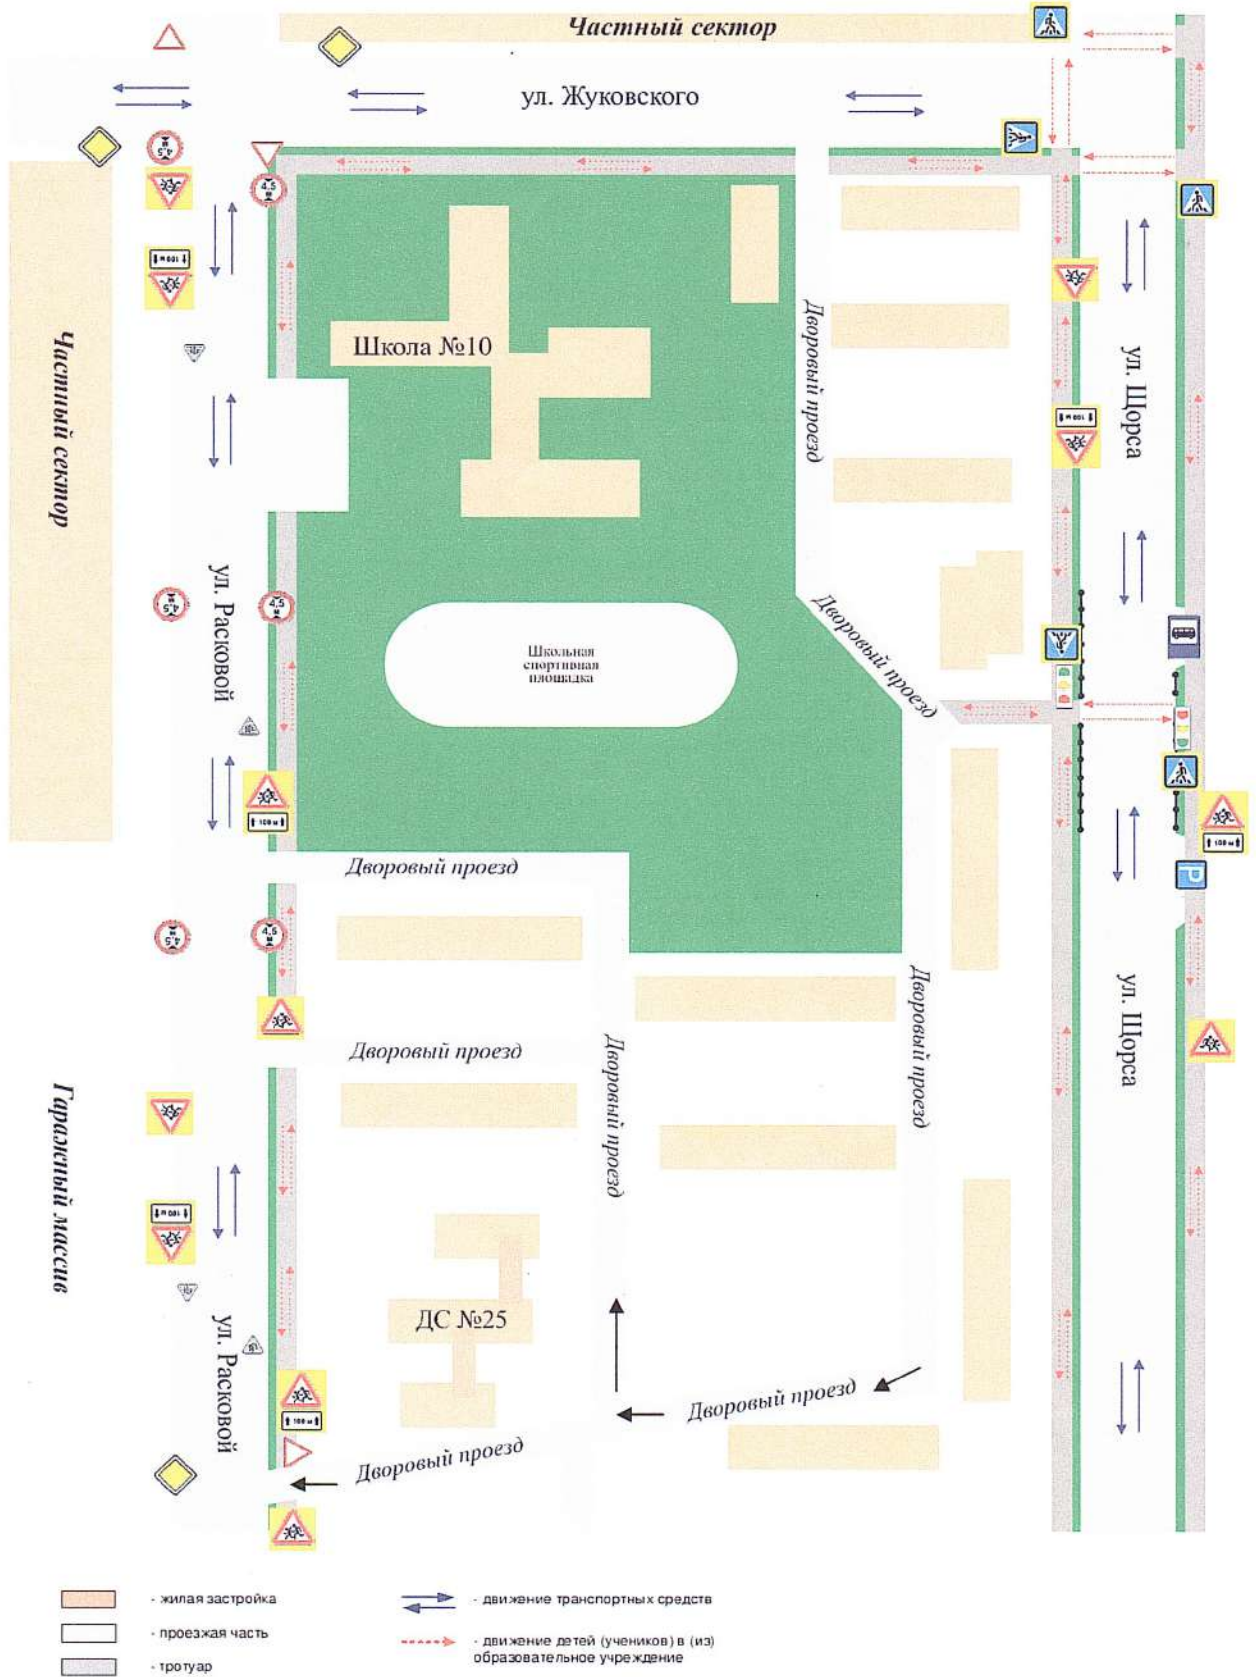

План – схема расположения СП «детский сад «Березка», пути движения транспортных средств и детей (воспитанников)

**Пути движения транспортных средств к местам разгрузки/погрузки
рекомендуемые безопасные пути передвижения детей по территории
образовательной организации**