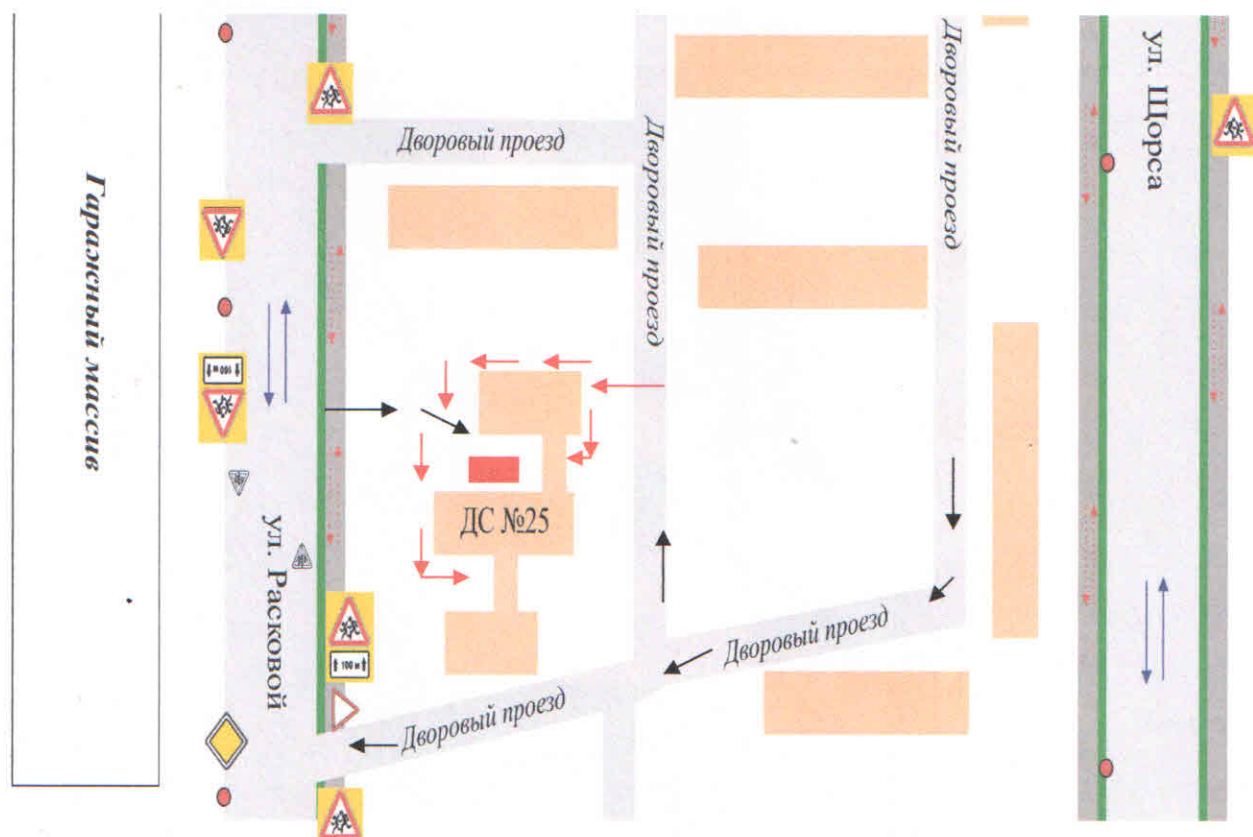

## Содержание

- I. План-схемы СП «детский сад «Березка» ГБОУ СОШ №10 г.о. Чапаевск
  1. План – схема района расположения СП «детский сад «Березка», пути движения транспортных средств и детей (воспитанников).
  2. Схема организации дорожного движения в непосредственной близости от СП «детский сад «Березка» с размещением соответствующих технических средств организации дорожного движения, маршруты движения детей и расположение парковочных мест.
  3. Пути движения транспортных средств к местам разгрузки/погрузки и рекомендуемые безопасные пути передвижения детей по территории образовательной организации.

**План – схема расположения СП «детский сад «Березка», пути движения транспортных средств и детей (воспитанников)**

**Схема организации дорожного движения в непосредственной близости от СП «детский сад «Березка» с размещением соответствующих технических средств организации дорожного движения, маршруты движения детей и расположение парковочных мест**