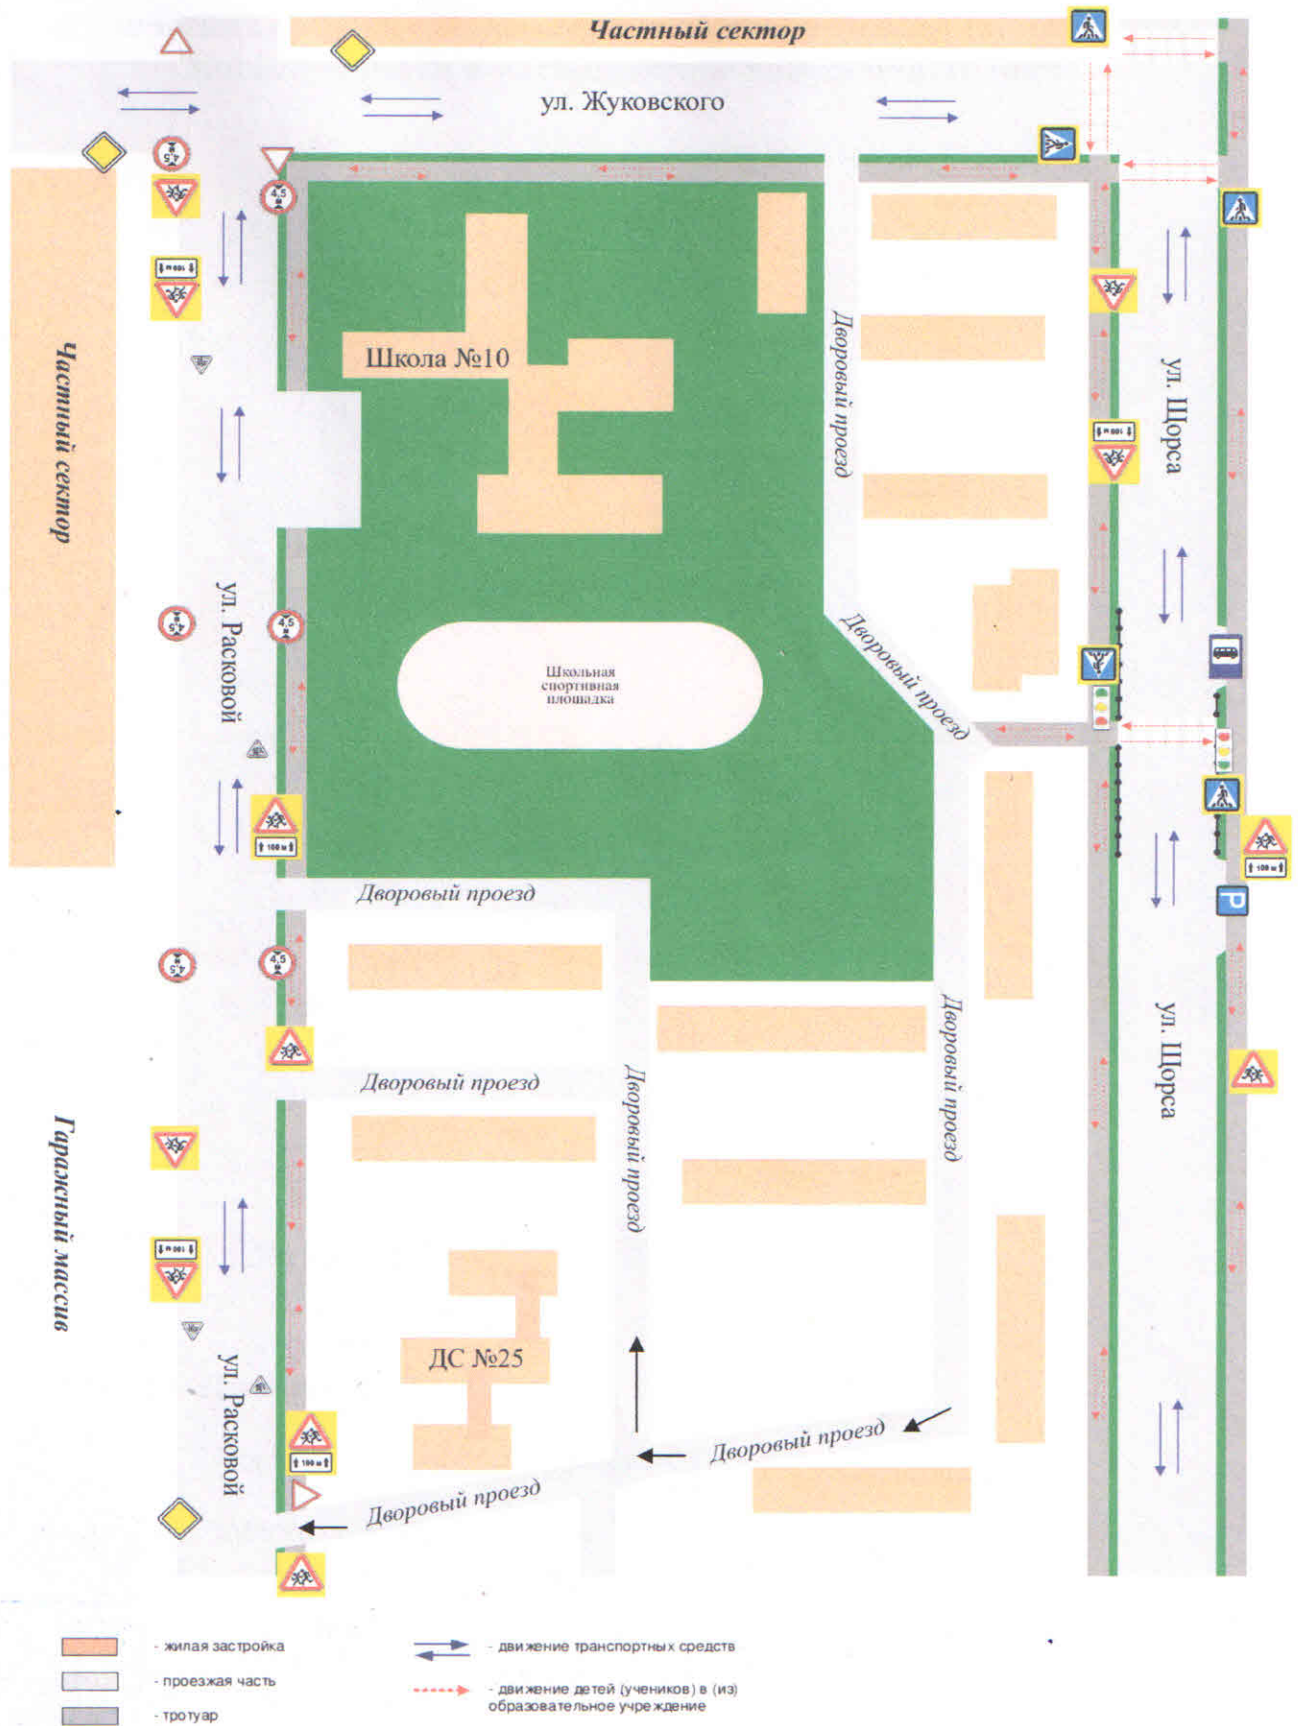

**План – схема расположения СП «детский сад «Березка», пути движения транспортных средств и детей (воспитанников)**

**Схема организации дорожного движения в непосредственной близости от СП «детский сад «Березка» с размещением соответствующих технических средств организации дорожного движения, маршруты движения детей и расположение парковочных мест**